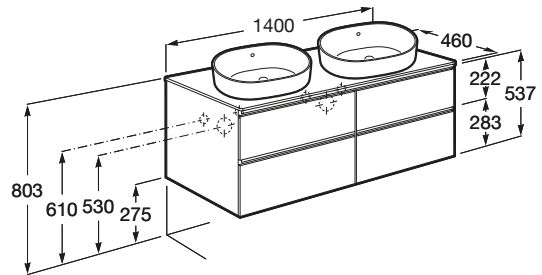

THE GAP

Mueble base de cuatro cajones para dos lavabos de sobre encimera

MEDIDAS

Longitud	1400 mm
Anchura	460 mm
Altura	537 mm

COLORES Y ACABADOS

PVPR (IVA INCLUIDO)

1179,75 €

DIBUJOS TÉCNICOS

CARACTERÍSTICAS

Mueble base de cuatro cajones para dos lavabos de sobre encimera. No incluye lavabo ni grifería

Combinación de puertas y cajones: 4 Cajones

Estructura del mueble: Cajones

Material: Aglomerado

Posición del lavabo: Central

Separadores internos

Sistema de apertura y cierre: Cajones con autocierre amortiguado

Tipo de instalación: Suspendido

Tipo de lavabo: Sobre encimera

COMPATIBLE

The Gap

Esta colección aporta un estilo compacto y funcional. Su amplia gama permite optimizar cualquier espacio de baño. Sus líneas modernas y elegantes la convierten en una decisión inteligente.